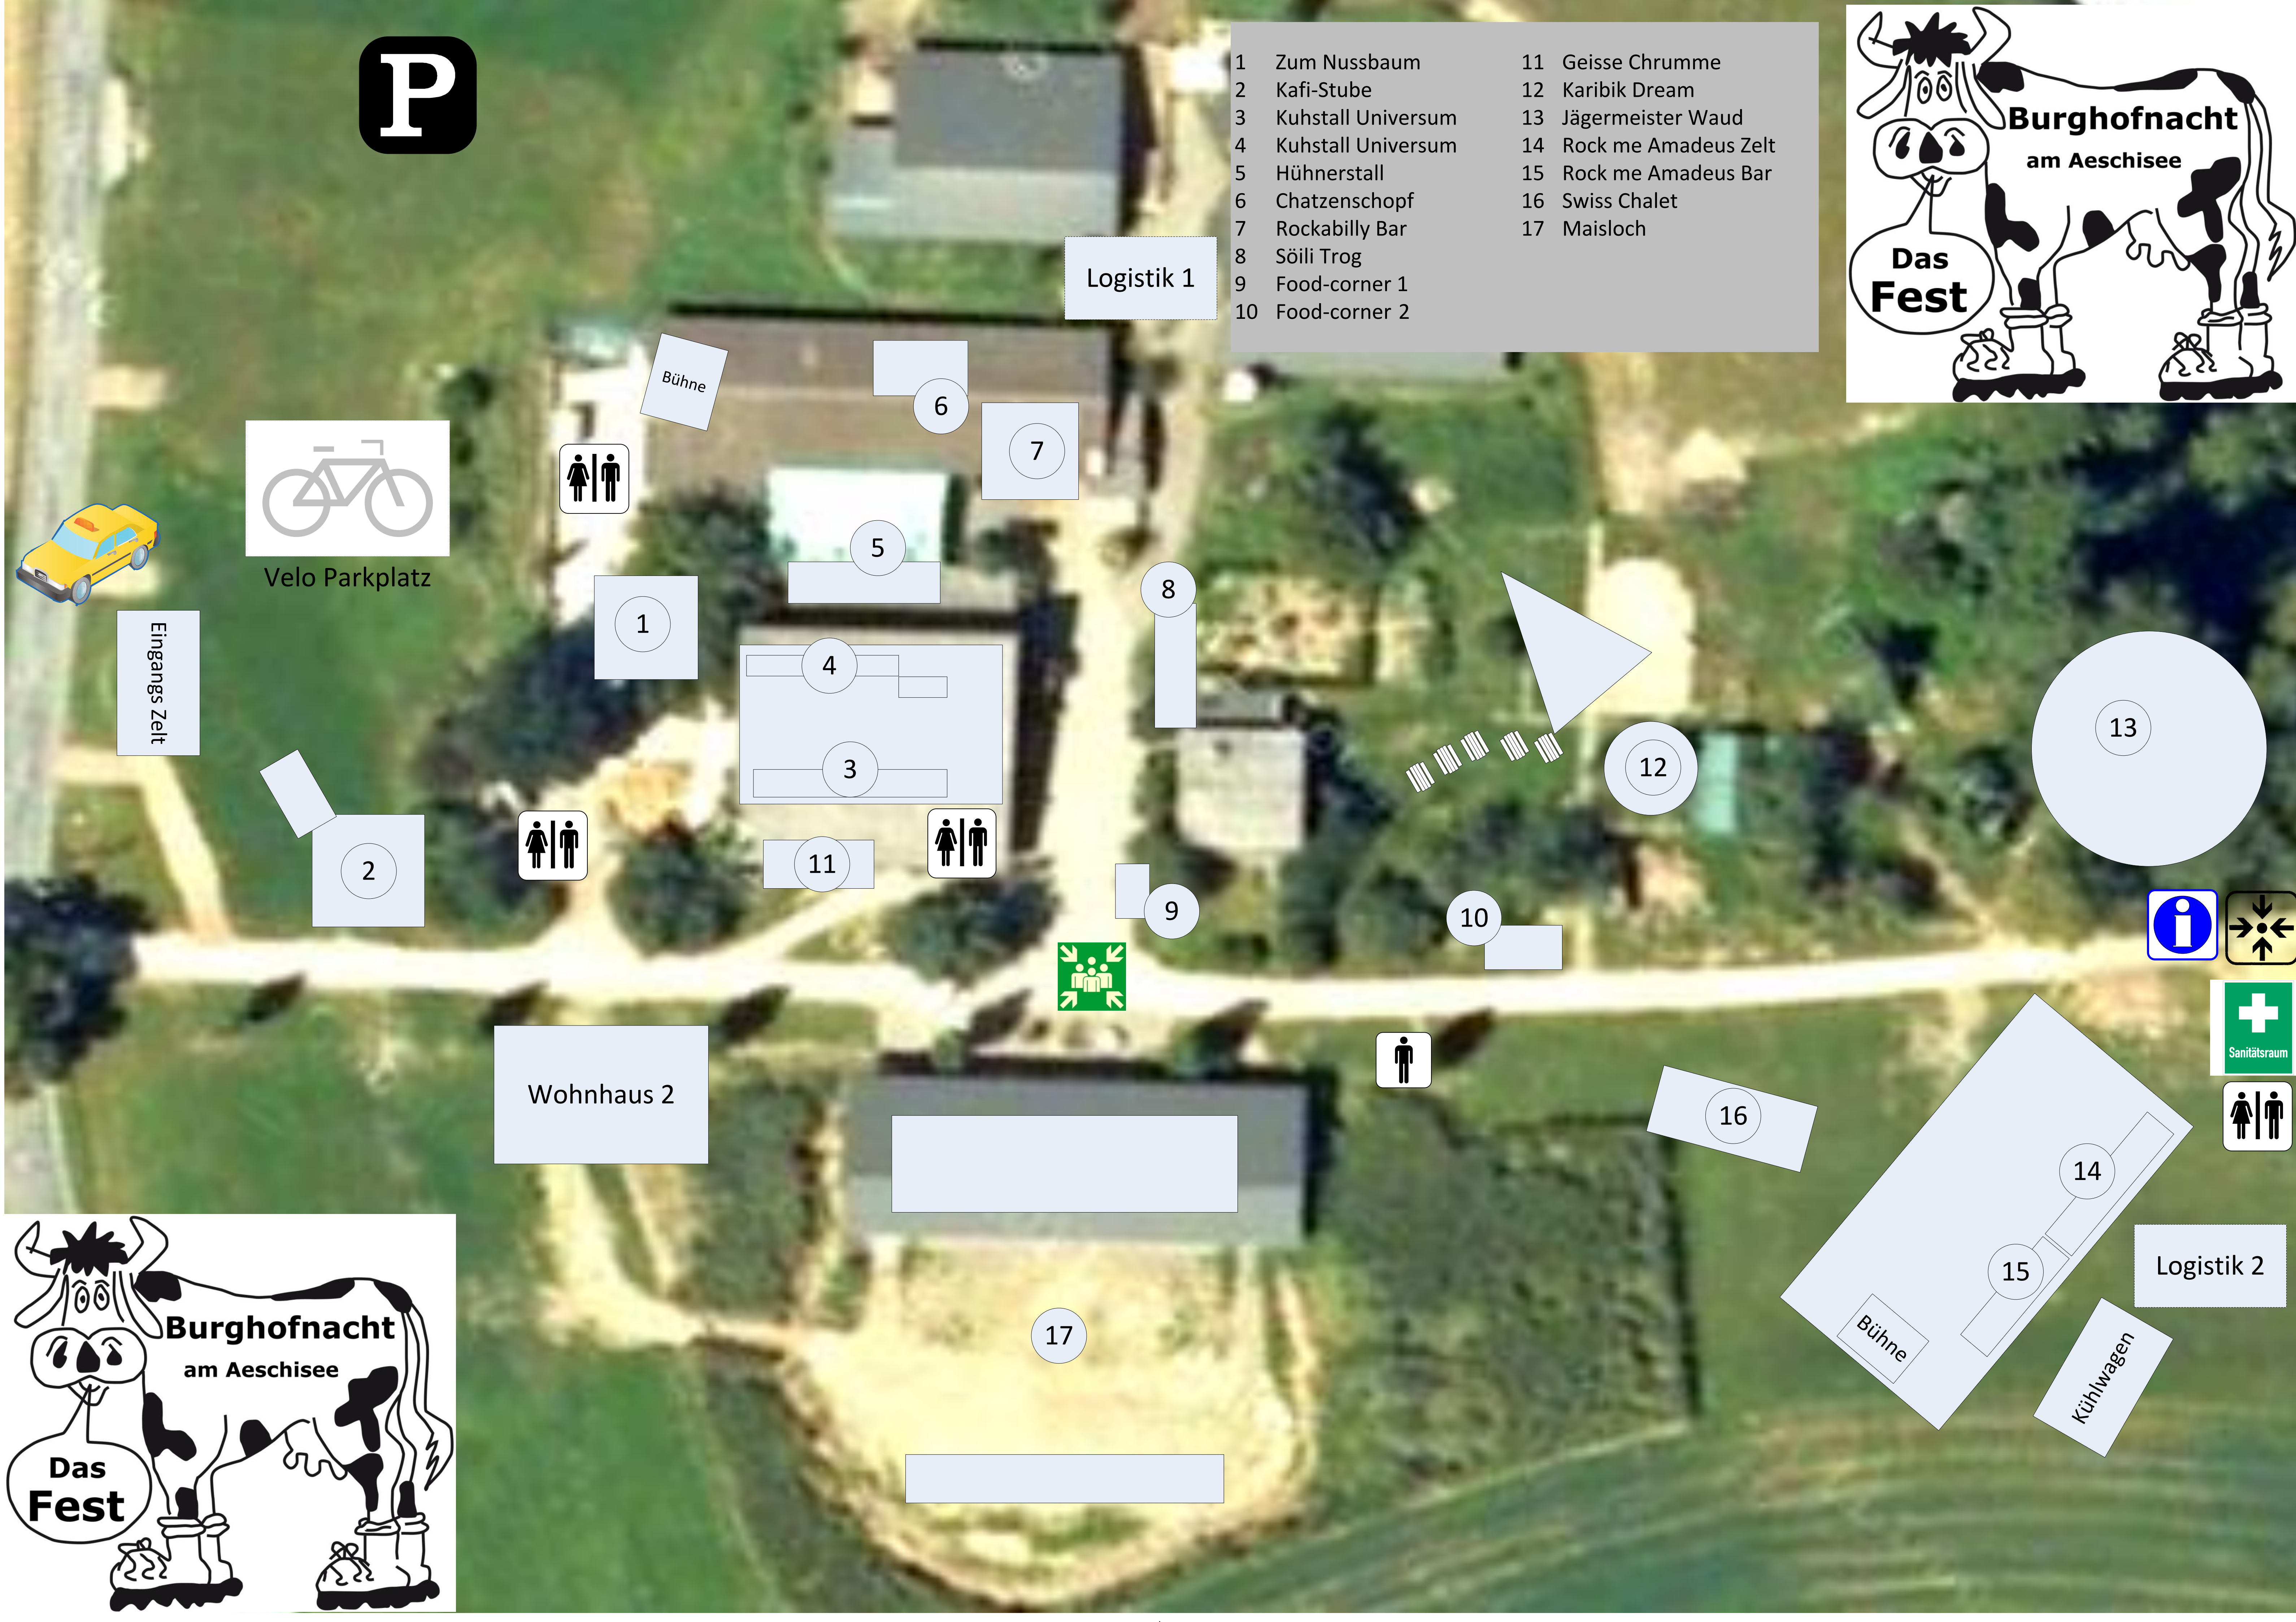

- | | |
|----------------------|-------------------------|
| 1 Zum Nussbaum | 11 Geisse Chrumme |
| 2 Kafi-Stube | 12 Karibik Dream |
| 3 Kuhstall Universum | 13 Jägermeister Waud |
| 4 Kuhstall Universum | 14 Rock me Amadeus Zelt |
| 5 Hühnerstall | 15 Rock me Amadeus Bar |
| 6 Chatzenschopf | 16 Swiss Chalet |
| 7 Rockabilly Bar | 17 Maisloch |
| 8 Söli Trog | |
| 9 Food-corner 1 | |
| 10 Food-corner 2 | |

Logistik 1

Bühne

Velo Parkplatz

Eingangszelt

Wohnhaus 2

Logistik 2

Kühlwagen