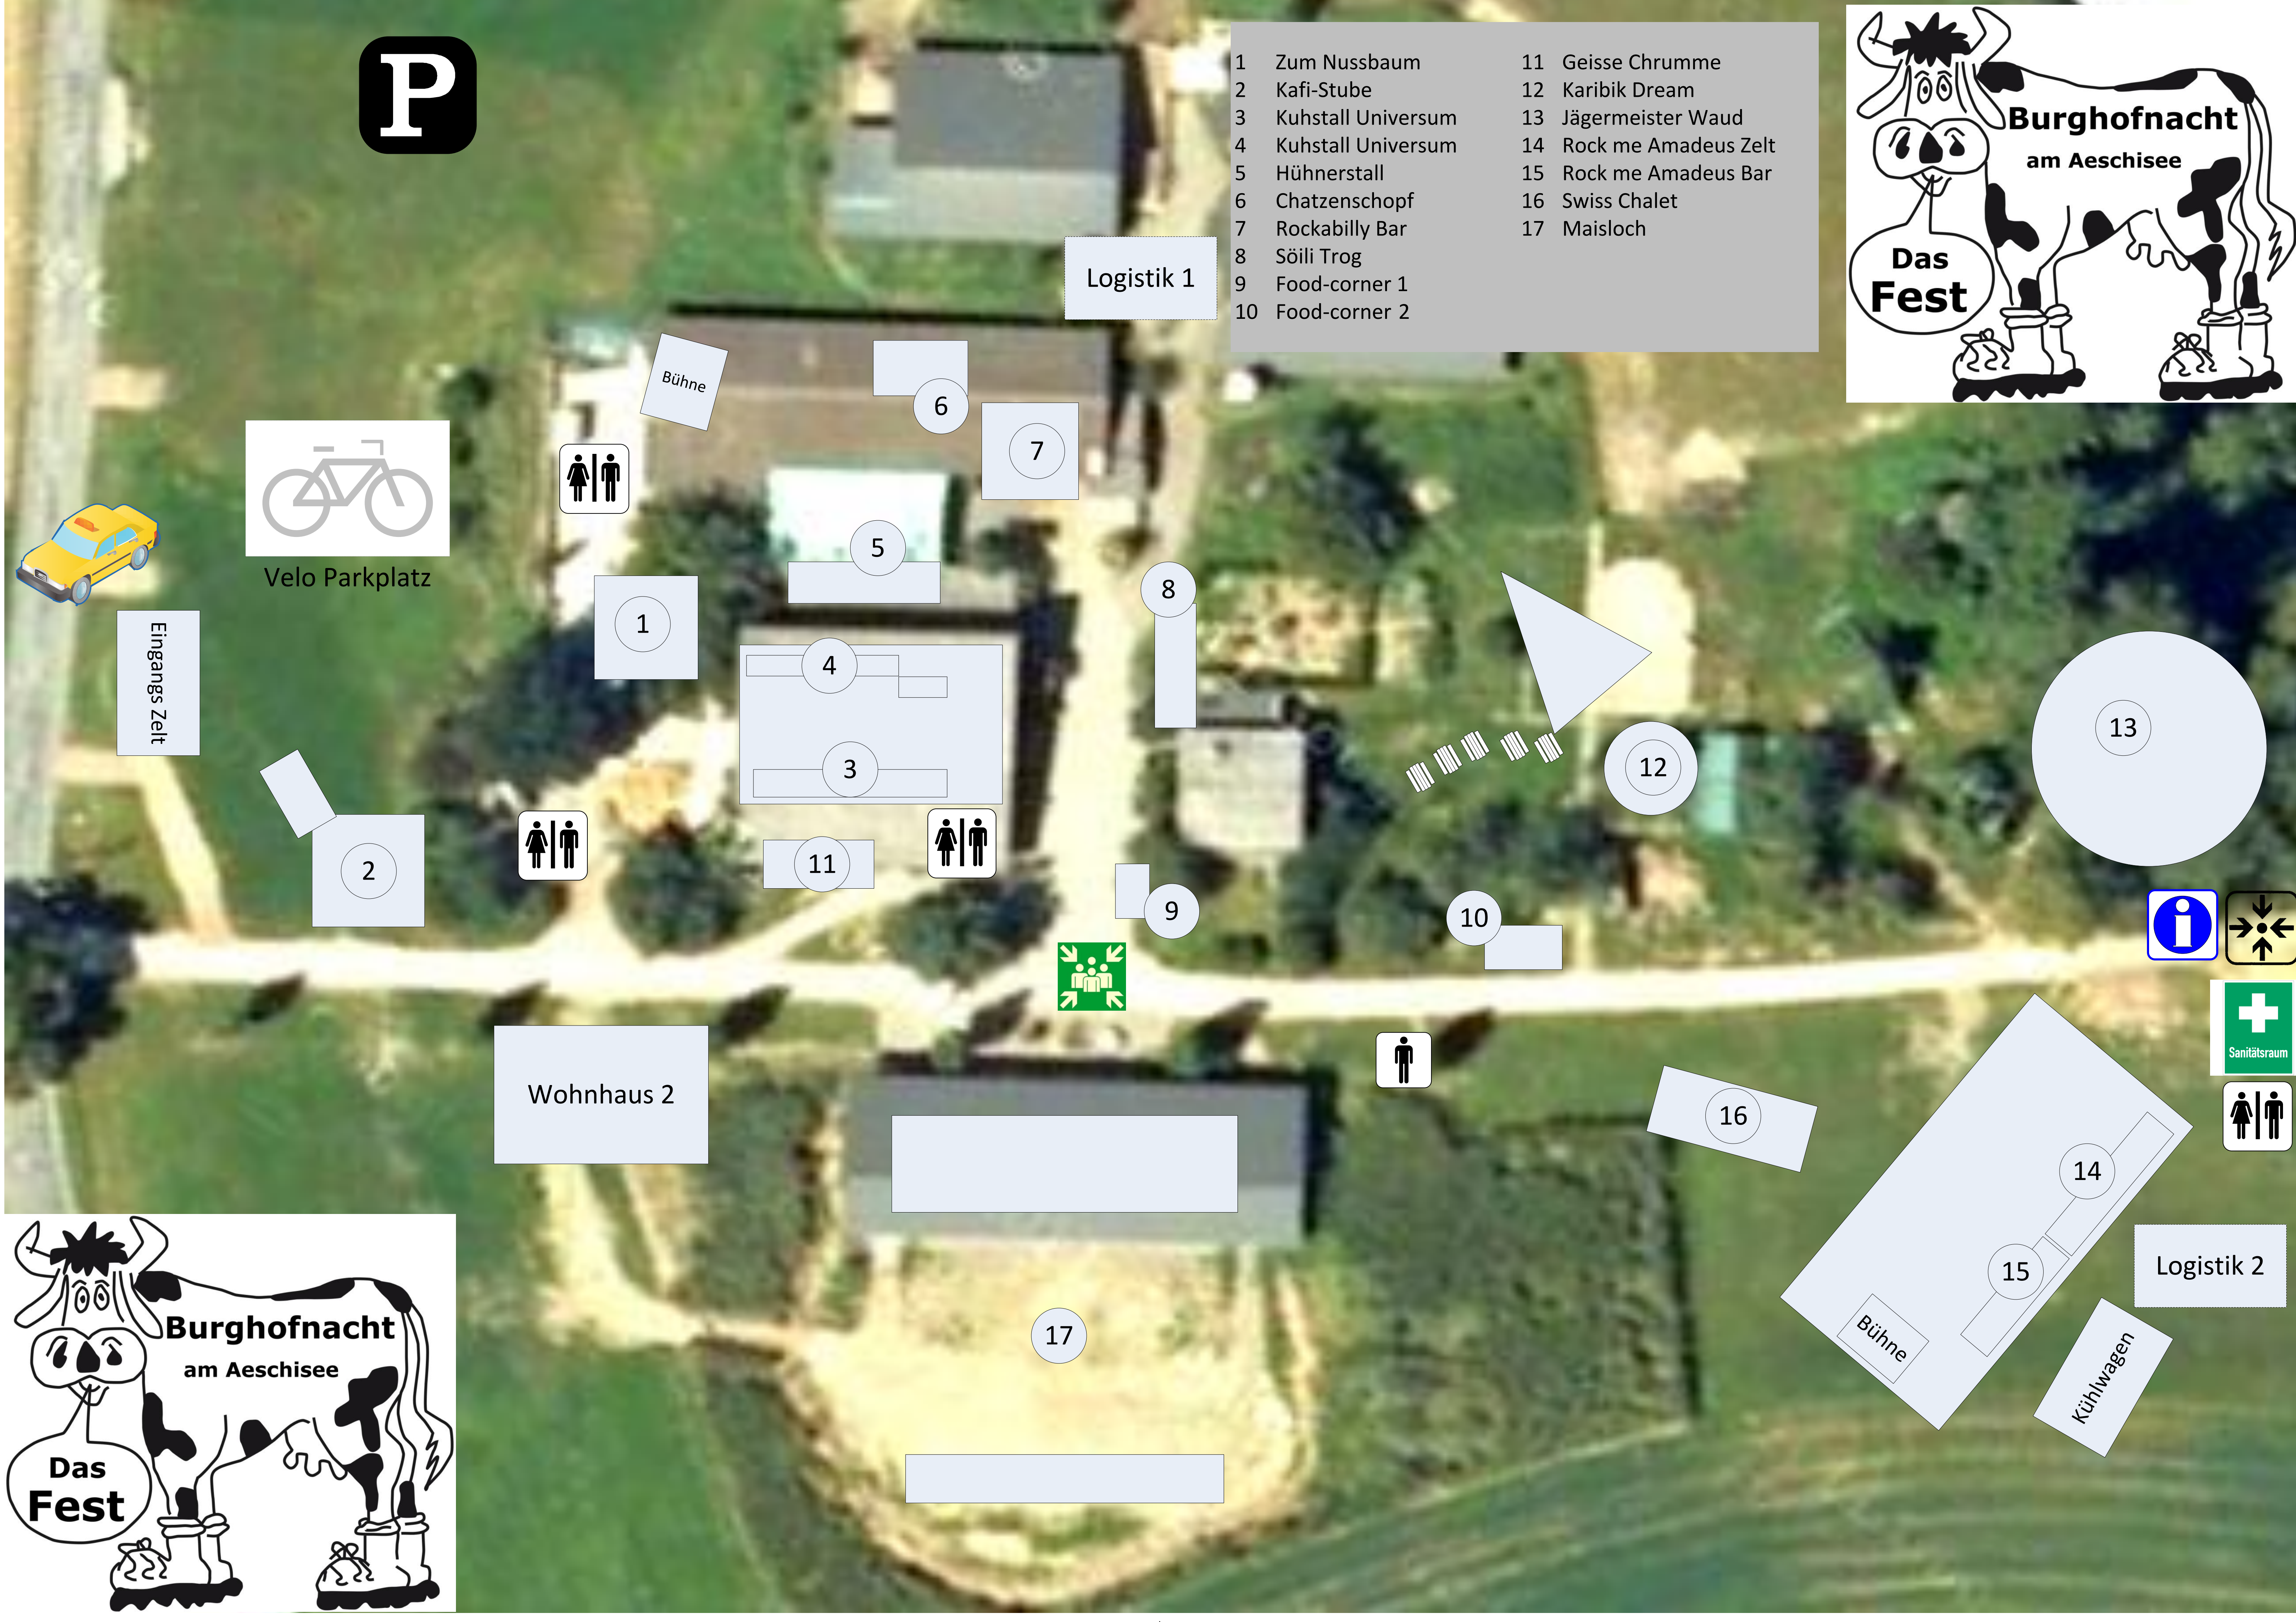

- | | |
|----------------------|-------------------------|
| 1 Zum Nussbaum | 11 Geisse Chrumme |
| 2 Kafi-Stube | 12 Karibik Dream |
| 3 Kuhstall Universum | 13 Jägermeister Waud |
| 4 Kuhstall Universum | 14 Rock me Amadeus Zelt |
| 5 Hühnerstall | 15 Rock me Amadeus Bar |
| 6 Chatzenschopf | 16 Swiss Chalet |
| 7 Rockabilly Bar | 17 Maisloch |
| 8 Söili Trog | |
| 9 Food-corner 1 | |
| 10 Food-corner 2 | |

Logistik 1

Bühne

Velo Parkplatz

Eingangszelt

Wohnhaus 2

Logistik 2